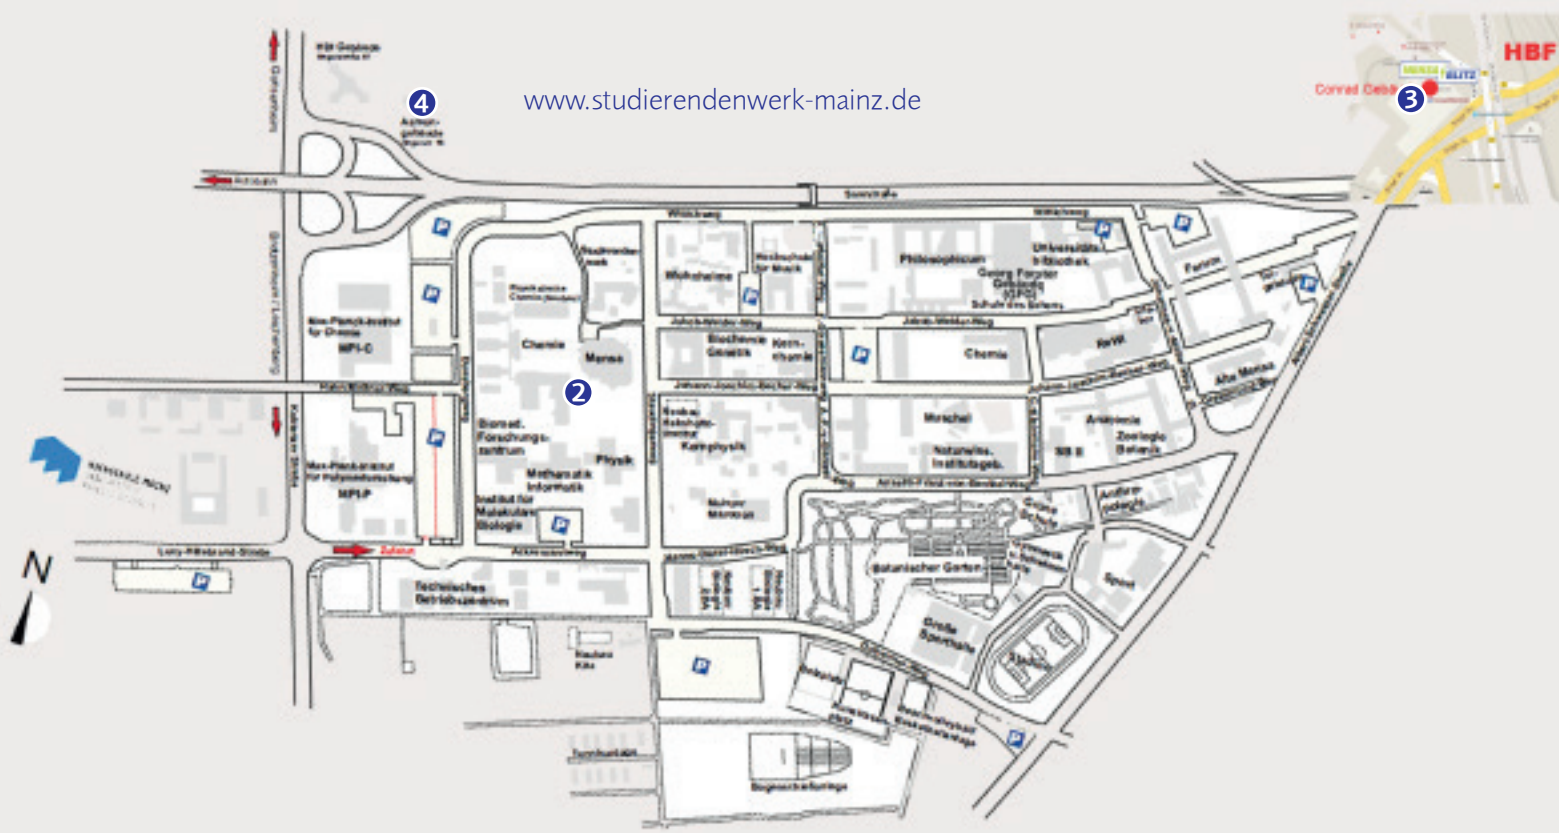

# Fahrplan Mensablitz

Kaffee & Kaltgetränke · Kaffeeteilchen · kalte & warme Snacks

Ziel	Verkaufsstelle	Geb.-Nr.	Verkaufszeit
2	CHEMIE / PHYSIK / IMB	2432	Mo - Fr 11:00 - 11:30
3	CONRAD GEBÄUDE (Binger Str. 14-16, 55122 Mainz, Rückseite HBF)	INNENHOF	Mo - Fr 11:45 - 12:45
4	AAREON GEBÄUDE (Hegelstraße 59, 55122 Mainz)	9133	Mo - Fr 13:20 - 14:00

[www.studierendenwerk-mainz.de](http://www.studierendenwerk-mainz.de)

**Achtung:**  
Bei Aussen-Temperaturen unter 2°C, vereister Wege oder starken Windböen kann der Mensablitz aus technischen Gründen nicht verkehren. Maßgabe ist hier [https://www.dwd.de/DE/wetter/wetterundklima\\_vorort/hessen/frankfurt/\\_node.html](https://www.dwd.de/DE/wetter/wetterundklima_vorort/hessen/frankfurt/_node.html) für die Mittagszeit.